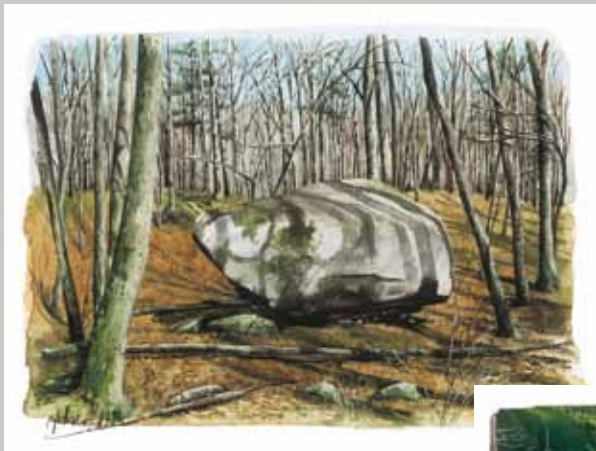

# Pierres et Blocs du Pied du Jura Vaudois

---

*Pierre Pouilleuse - Moiry, Mont-la-Ville, La Praz*

*Les Gottettes, Pierre Gravée - Croy*

*Pierre Pendue, Cuarnens*

*Bloc de la Chaux Raven, Juriens*

*Pierre aux Écuelles, Mont-la-Ville*

# Pierres et Blocs du Pied du Jura Vaudois

---

Une série de six tirages effectués d'après des acryliques inédites, format A3, numérotés et signés par l'artiste, tirés à cinquante exemplaires chacun.

Le prix de la série complète se monte à Fr. 800.–  
non encadré.